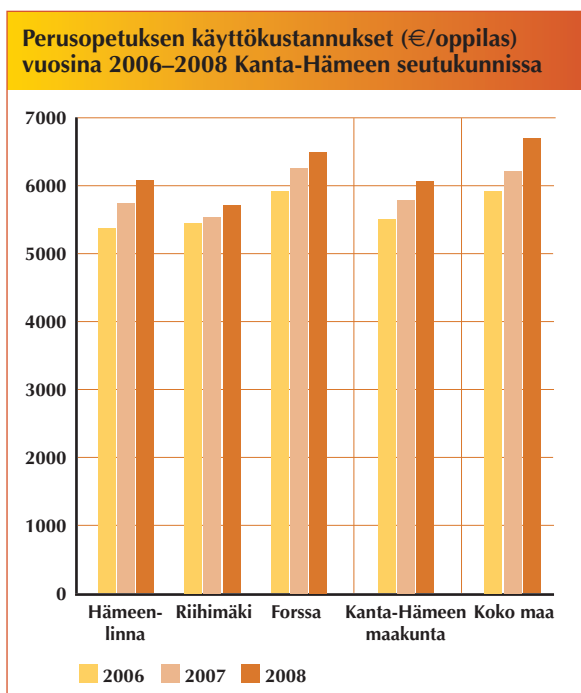

WERA kehittämistyön tukena

Koulutuksen järjestäjät ja muut käyttäjät voivat hyödyntää WERAn tietoja suunnittelu- ja kehittämistyössään.

Esimerkki WERasta saatavista tilastotiedoista tässä esitettynä pylväskuviona:

Tilasto on yhdistelmä WERAn eri tilastoista.
Luvut eivät sisällä sairaala- ja vammaisopetusta.
Lähde: Opetushallitus ja Tilastokeskus