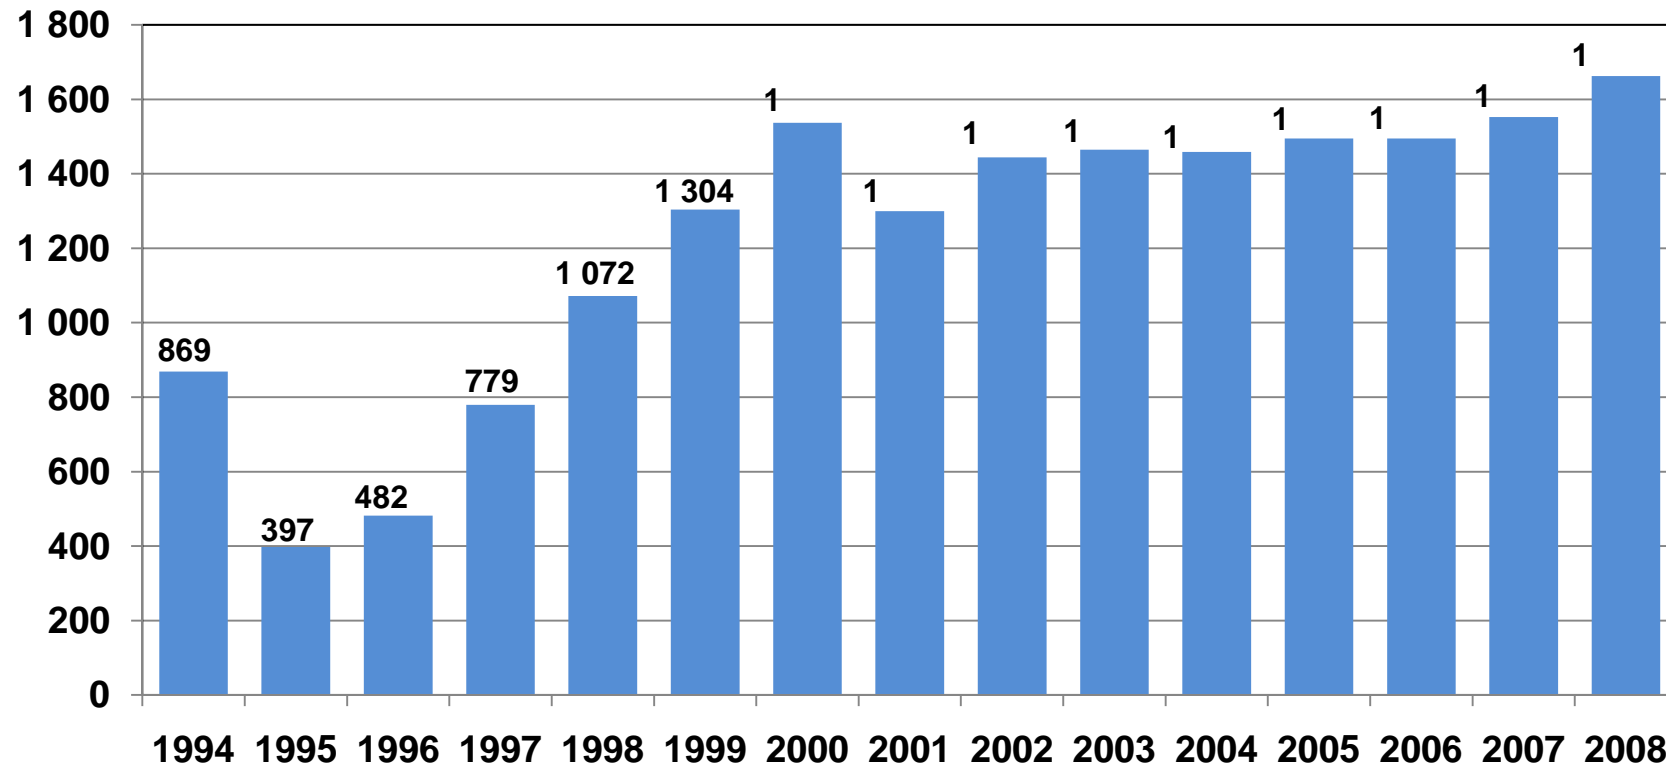

## MAAHANMUUTTAJIEN PERUSOPETUKSEEN VALMISTAVAAAN OPETUKSEEN OSALLISTUNEET VUOSINA 1994–2008

Lähde: OPH

1994	1995	1996	1997	1998	1999	2000	2001	2002	2003	2004	2005	2006	2007	2008
869	397	482	779	1072	1304	1537	1300	1444	1465	1459	1495	1495	1553	1663