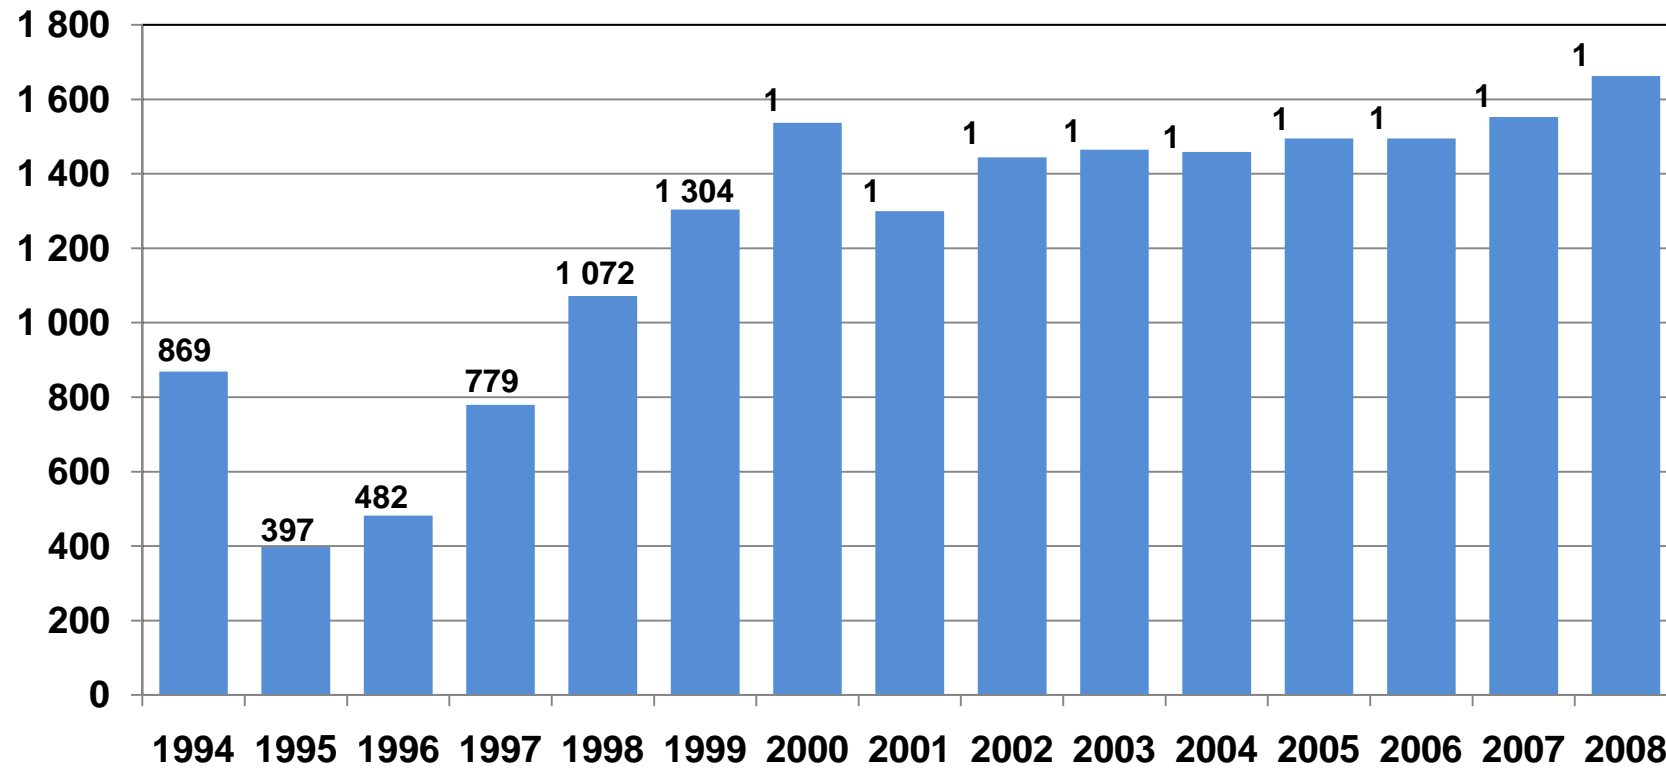

MAAHANMUUTTAJIEN PERUSOPETUKSEEN VALMISTAVAAAN OPETUKSEEN OSALLISTUNEET VUOSINA 1994–2008

Lähde: OPH

1994	1995	1996	1997	1998	1999	2000	2001	2002	2003	2004	2005	2006	2007	2008
869	397	482	779	1072	1304	1537	1300	1444	1465	1459	1495	1495	1553	1663