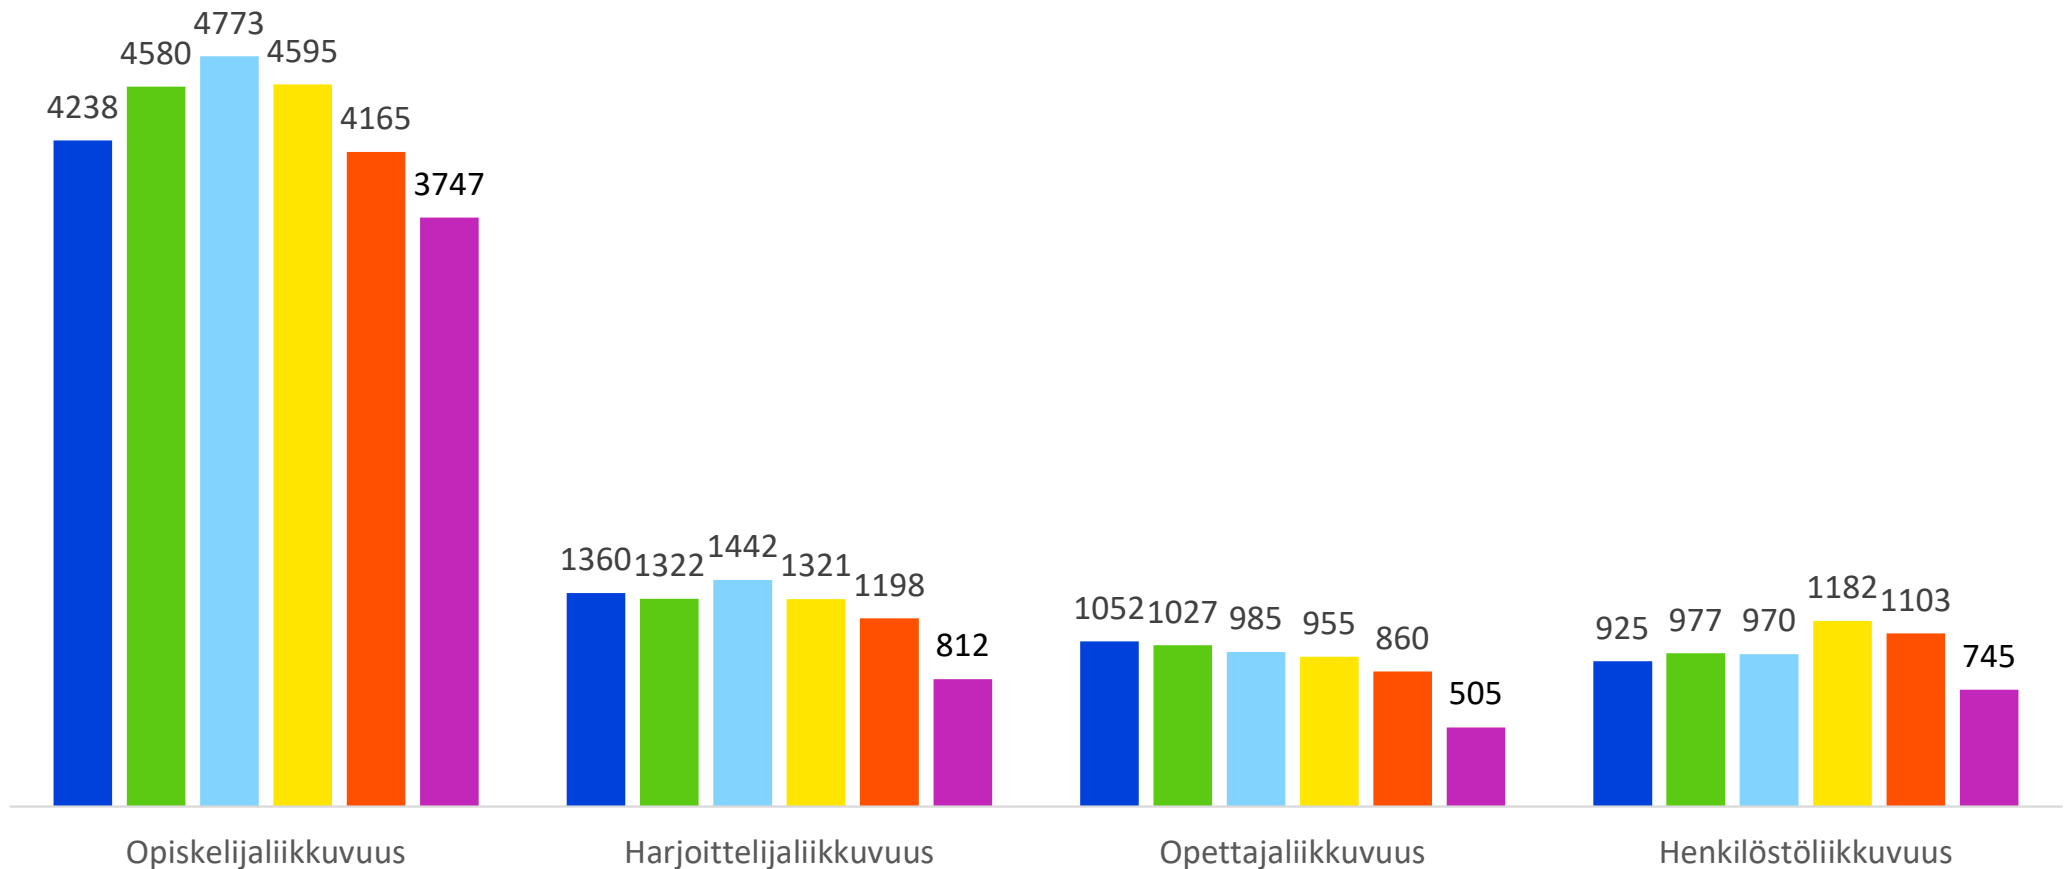

OPETUSHALLITUS
UTBILDNINGSTYRELSEN

Erasmus+ eurooppalainen korkeakoululiikkuvuus Suomesta 2014-2019

Erasmus+ lähtevän liikkuvuuden kehitys 2014-2019

■ Call 2014 ■ Call 2015 ■ Call 2016 ■ Call 2017 ■ Call 2018 ■ Call 2019

Erasmus+ lähtevä liikkuvuus korkeakoulusektoreittain 2014-2019

Opiskelijaliikkuvuus - SMS

Erasmus+ opiskelijaliikkuvuus Suomesta maittain

Kohdema	Call 2014	Call 2015	Call 2016	Call 2017	Call 2018	Call 2019	Yhteensä
AT - Itävalta	279	305	308	313	275	288	1768
BE - Belgia	157	166	177	166	187	145	998
BG - Bulgaria	3	5	8	4	2		22
CY - Kypros	11	19	19	15	12	14	90
CZ - Tsekki	201	209	235	236	173	155	1209
DE - Saksa	771	841	934	791	713	565	4615
DK - Tanska	85	70	79	93	60	61	448
EE - Viro	38	38	42	34	33	25	210
EL - Kreikka	22	36	30	35	33	31	187
ES - Espanja	430	447	457	503	393	401	2631
FR - Ranska	390	400	371	414	359	308	2242
HR - Kroatia	31	31	33	45	31	28	199
HU - Unkari	117	112	90	115	85	64	583
IE - Irlanti	130	129	125	93	104	89	670
IS - Islanti	11	20	13	8	10	22	84
IT - Italia	142	174	197	213	212	248	1186
LI - Liechtenstein	3	3	4	4	2	3	19
LT - Liettua	19	18	16	9	8	5	75
LU - Luxembourg	2	6	2	2	5	2	19
LV - Latvia	7	2	7	8	8	5	37
MT - Malta	13	10	20	15	10	10	78
NL - Alankomaat	433	549	606	570	503	506	3167
NO - Norja	48	64	56	65	84	110	427
PL - Puola	65	47	66	62	51	30	321
PT - Portugali	117	129	138	121	144	114	763
RO - Romania	2	6	3	0	2	4	17
RS - Serbia	-	-	-	-	-	1	1
SE - Ruotsi	133	130	131	137	121	139	791
SI - Slovenia	42	65	66	49	56	56	334
SK - Slovakia	26	25	22	21	16	12	122
TR - Turkki	34	22	4	12	9	11	92
UK - Yhdistynyt kuningaskunta	476	502	514	442	464	295	2693
Yhteensä	4238	4580	4773	4595	4165	3747	26098