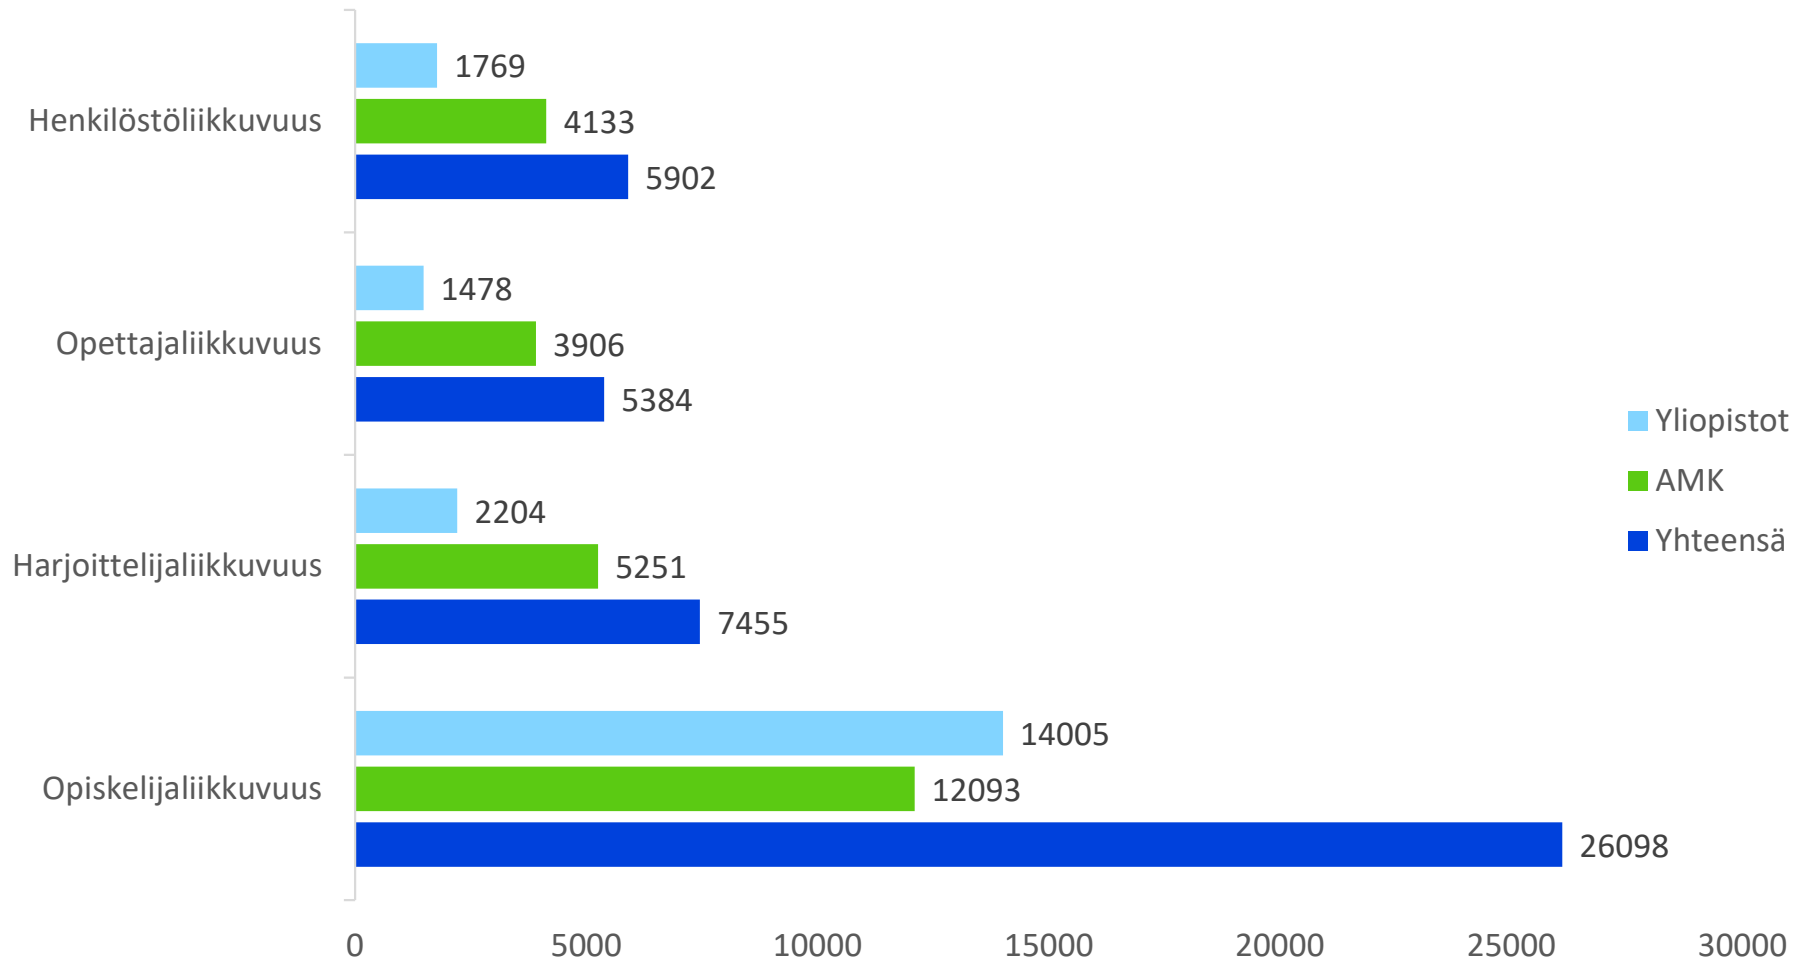

OPETUSHALLITUS
UTBILDNINGSTYRELSEN

Erasmus+ eurooppalainen korkeakoululiikkuvuus Suomesta 2014-2019

Erasmus+ lähtevän liikkuvuuden kehitys 2014-2019

■ Call 2014 ■ Call 2015 ■ Call 2016 ■ Call 2017 ■ Call 2018 ■ Call 2019

Erasmus+ lähtevä liikkuvuus korkeakoulusektoreittain 2014-2019

Opiskelijaliikkuvuus - SMS

Erasmus+ opiskelijaliikkuvuus Suomesta maittain

Kohdema	Call 2014	Call 2015	Call 2016	Call 2017	Call 2018	Call 2019	Yhteensä
AT - Itävalta	279	305	308	313	275	288	1768
BE - Belgia	157	166	177	166	187	145	998
BG - Bulgaria	3	5	8	4	2		22
CY - Kypros	11	19	19	15	12	14	90
CZ - Tsekki	201	209	235	236	173	155	1209
DE - Saksa	771	841	934	791	713	565	4615
DK - Tanska	85	70	79	93	60	61	448
EE - Viro	38	38	42	34	33	25	210
EL - Kreikka	22	36	30	35	33	31	187
ES - Espanja	430	447	457	503	393	401	2631
FR - Ranska	390	400	371	414	359	308	2242
HR - Kroatia	31	31	33	45	31	28	199
HU - Unkari	117	112	90	115	85	64	583
IE - Irlanti	130	129	125	93	104	89	670
IS - Islanti	11	20	13	8	10	22	84
IT - Italia	142	174	197	213	212	248	1186
LI - Liechtenstein	3	3	4	4	2	3	19
LT - Liettua	19	18	16	9	8	5	75
LU - Luxembourg	2	6	2	2	5	2	19
LV - Latvia	7	2	7	8	8	5	37
MT - Malta	13	10	20	15	10	10	78
NL - Alankomaat	433	549	606	570	503	506	3167
NO - Norja	48	64	56	65	84	110	427
PL - Puola	65	47	66	62	51	30	321
PT - Portugali	117	129	138	121	144	114	763
RO - Romania	2	6	3	0	2	4	17
RS - Serbia	-	-	-	-	-	1	1
SE - Ruotsi	133	130	131	137	121	139	791
SI - Slovenia	42	65	66	49	56	56	334
SK - Slovakia	26	25	22	21	16	12	122
TR - Turkki	34	22	4	12	9	11	92
UK - Yhdistynyt kuningaskunta	476	502	514	442	464	295	2693
Yhteensä	4238	4580	4773	4595	4165	3747	26098