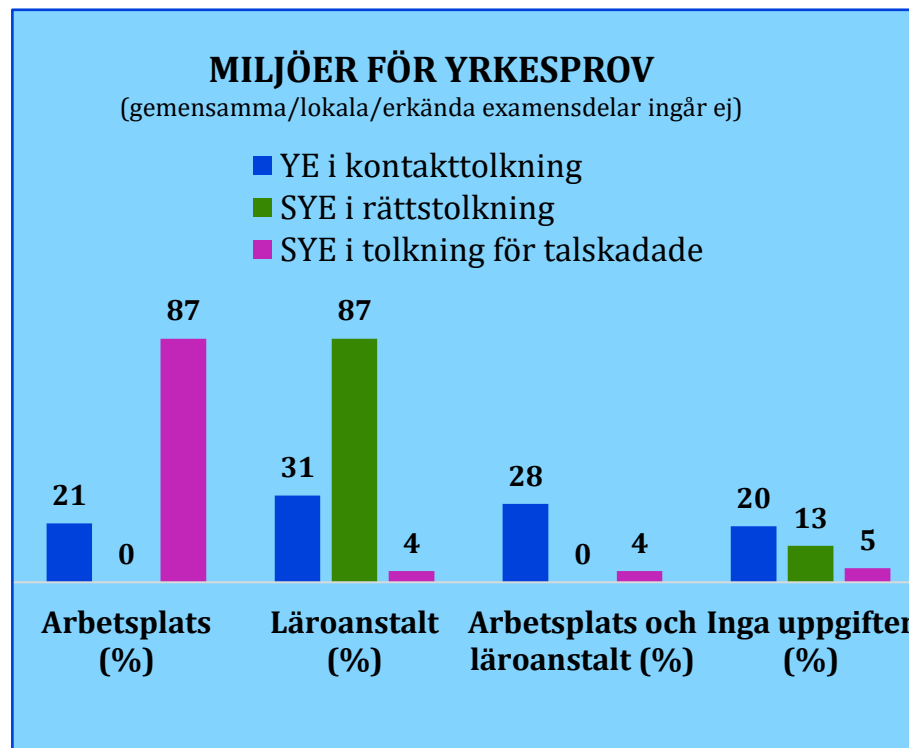

# Arbetslivskommissionen för tolkning – lägesinformation 2022

Examen	Avlagda examina	Avlagda examensdelar
Yrkesexamen i kontakttolkning	49	302
Specialyrkesexamen i rättstolkning	16	73
Specialyrkesexamen i tolkning för talskadade	38	137

### Studeranderespons - slutenkäten (medeltal i frågegruppen om yrkesprov):

YE i kontakttolkning **4,6**  
 SYE i rättstolkning **4,4**  
 SYE i tolkning för talskadade **4,9**

Nationellt medeltal 4,5.\*

### Enkäten för arbetsplatser, medeltal:

YE i kontakttolkning (mindre än 5 svar)  
 SYE i rättstolkning (mindre än 5 svar)  
 SYE i tolkning för talskadade **3,8**

Nationellt medeltal 4,1.\*