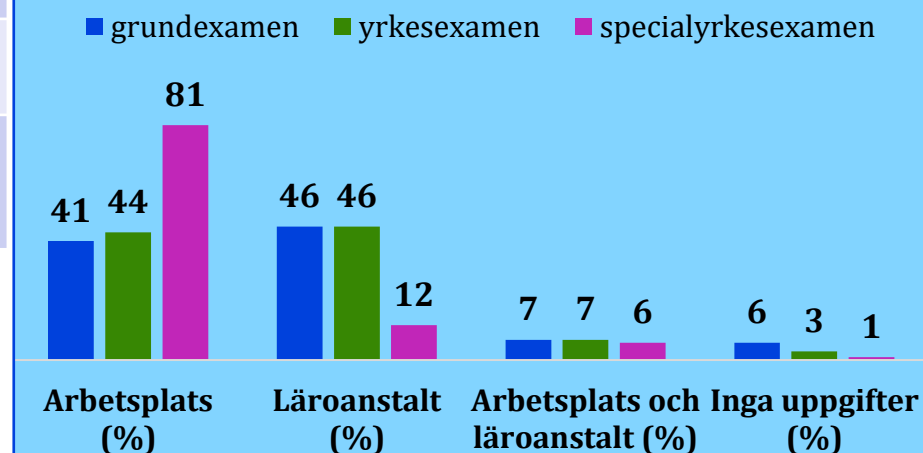

Miljöer för yrkesprov

(gemensamma, lokala eller erkända examensdelar ingår ej)

Studeranderespons - slutenkäten (medeltal i frågegruppen om yrkesprov):

GREX inom konstindustribranschen **4,3**
YE inom konstindustribranschen **4,6**
SYE inom konstindustribranschen **4,8**

Nationellt medeltal 4,5.*

Enkäten för arbetsplatser, medeltal:

GREX inom konstindustribranschen **4,0**
YE inom konstindustribranschen **3,9**

Nationellt medeltal 4,1.*

Arbetslivskommissionens verksamhet:

- **1 besök** i yrkesprovsmiljöer
- **2 utlåtanden** om planerna för bedömningen av kunnandet

Enkäten för arbetsplatshandledare, medeltal:

GREX inom konstindustribranschen **4,2**
YE inom konstindustribranschen **4,5**
SYE inom konstindustribranschen **4,1**

Nationellt medeltal 4,1.**