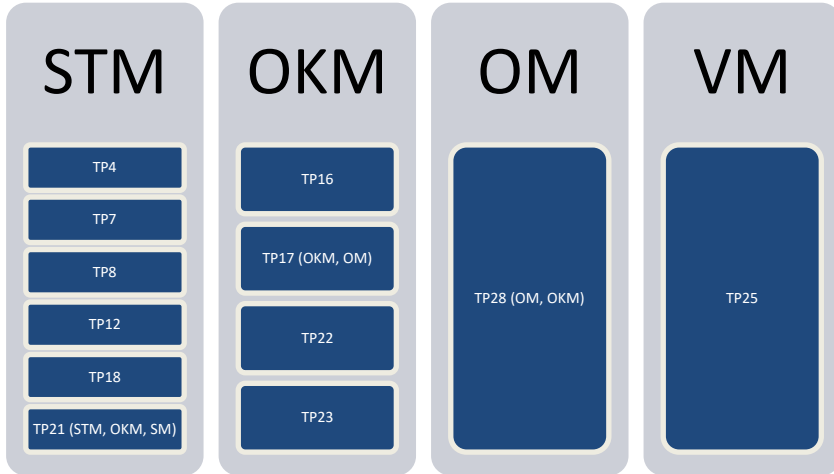

Kansallisen lapsistrategian toimenpiteiden toteuttajatahot