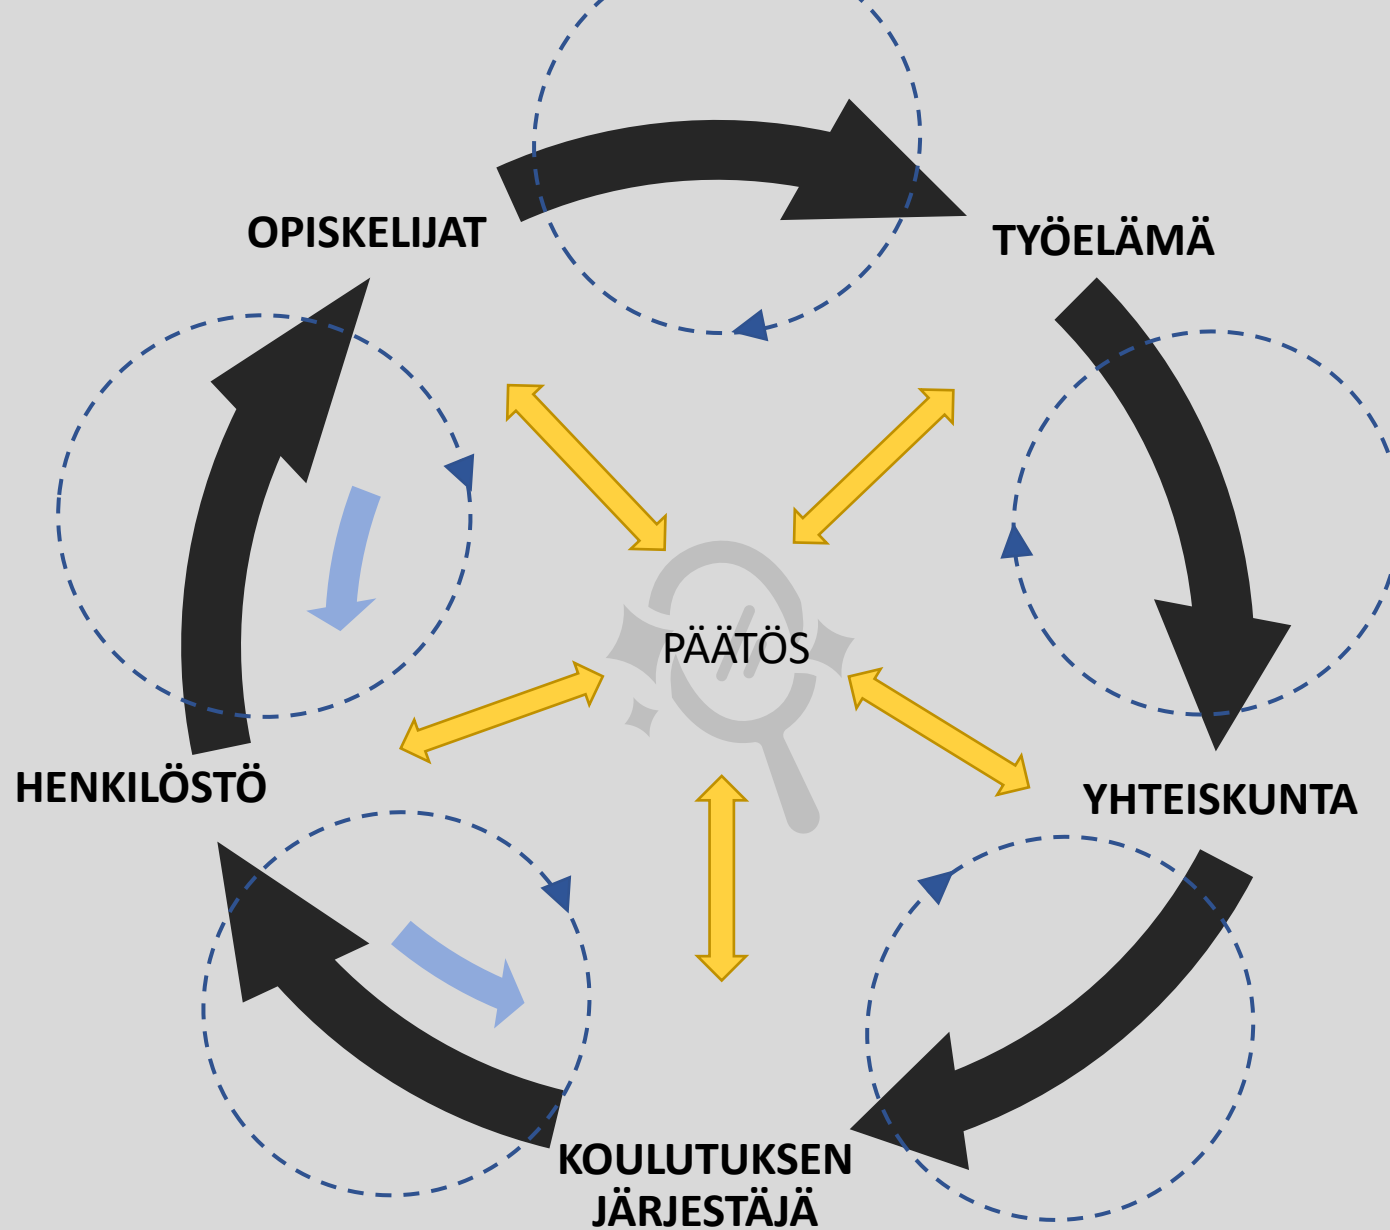

PÄÄTÖKSENTEON VAIKUTUKSET JA PALAUTE