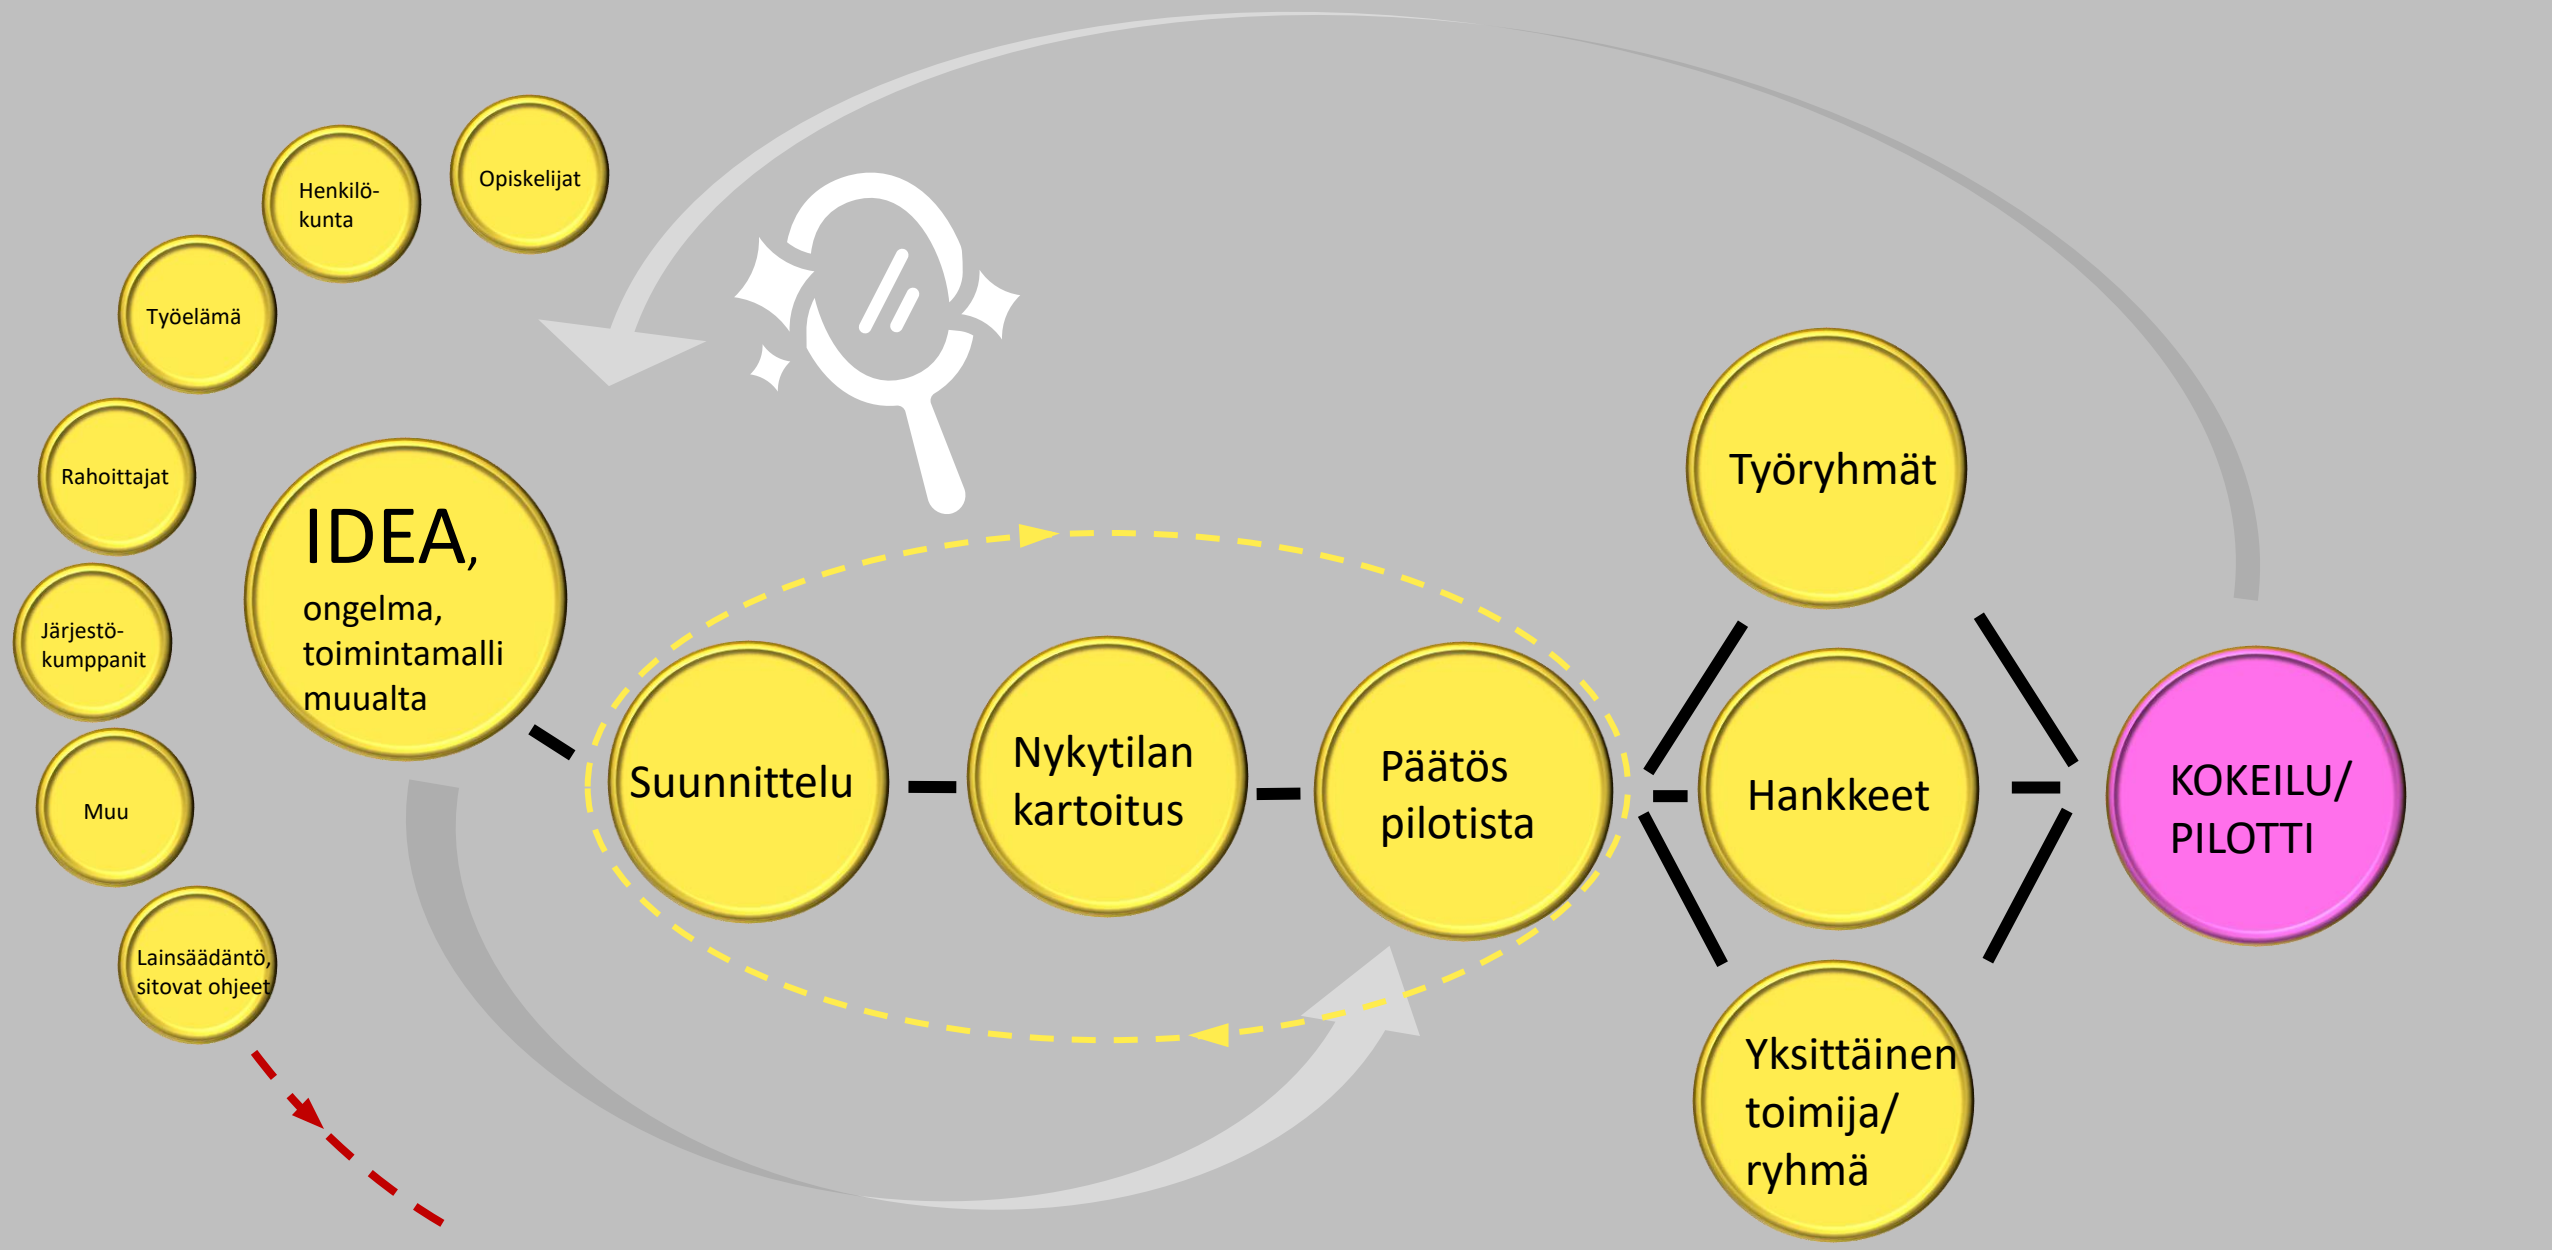

Kiinni strategiaan –malli 1.0

Miten uusi liikettä lisäävä toiminta juurrutetaan osaksi organisaation strategian mukaista toimintaa – ammatillisen koulutuksen kentällä

Hellevi Lassila vararehtori Seinäjoen koulutuskuntayhtymä
Maria Käkelä verkostokoordinaattori SAKU ry

KIINNI
ARKEEN

IDEA

PILOTTI

OPPILAITOKSEN
TOIMINTAMALLI

PÄÄTÖS

ARKEA

KIINNI STRATEGIAAN

KIINNI KEHITTÄMISEEN -PROSESSI