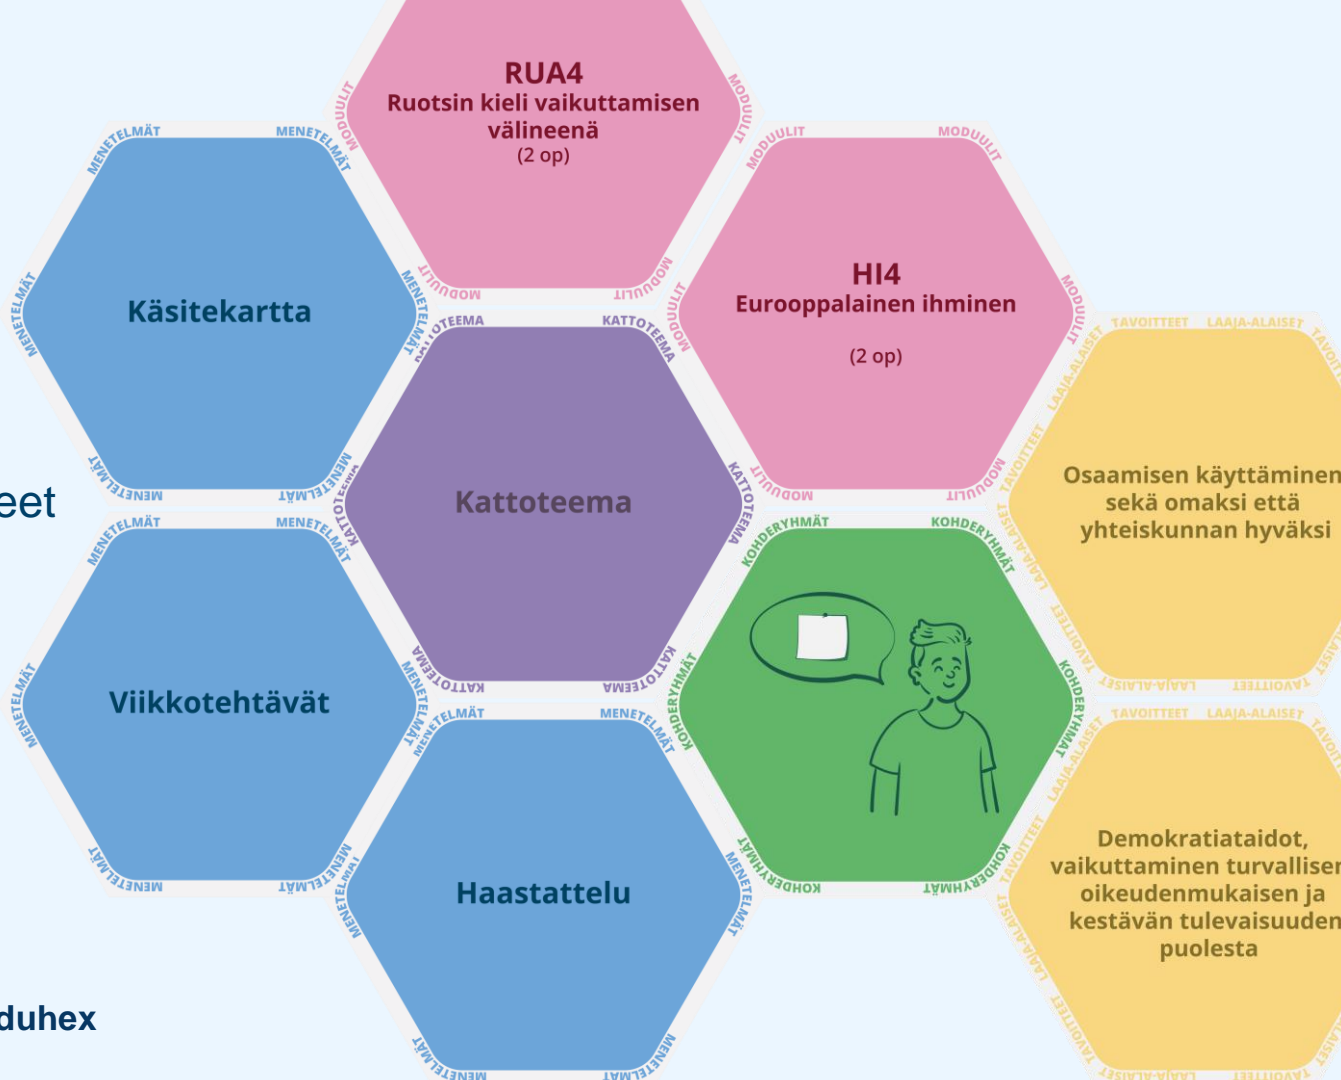

informaatioverkostot.fi/eduhex

A” Aalto-yliopisto

EDUHEX

*Ryhmätyökalu lukioiden modulaaristen ja laaja-alaisten
opintojaksojen suunnittelun tueksi*

informaatioverkostot.fi/eduhex

Vaiheet

1. Kohderyhmä

Vaiheet

1. Kohderyhmä
2. Kattoteema

Vaiheet

1. Kohderyhmä
2. Kattoteema
3. Moduulit

Vaiheet

1. Kohderyhmä
2. Kattoteema
3. Moduulit
4. Laaja-alaiset tavoitteet

Vaiheet

1. Kohderyhmä
2. Kattoteema
3. Moduulit
4. Laaja-alaiset tavoitteet
5. Menetelmät