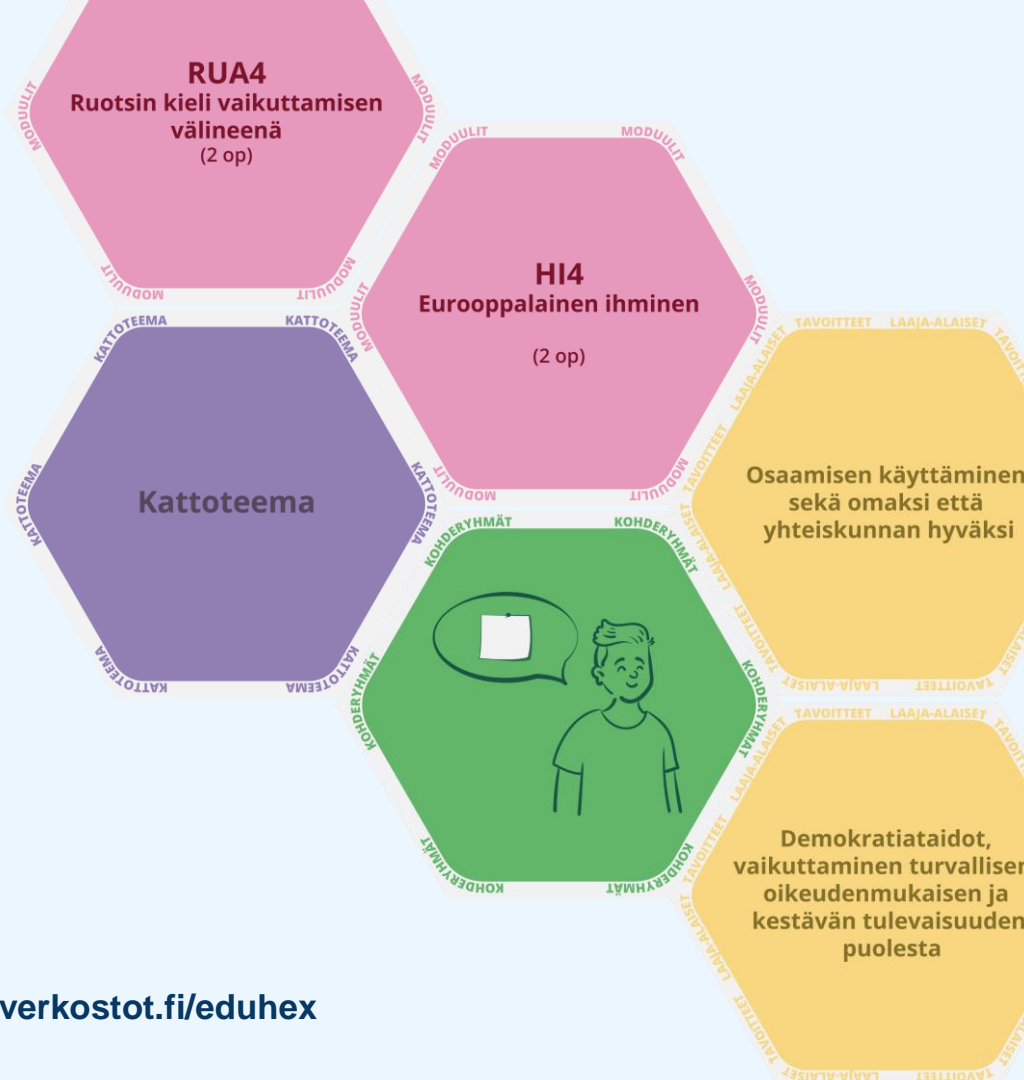

informaatioverkostot.fi/eduhex

A” Aalto-yliopisto

EDUHEX

*Ryhmätyökalu lukioiden modulaaristen ja laaja-alaisten
opintojaksojen suunnittelun tueksi*

informaatioverkostot.fi/eduhex

Vaiheet

1. Kohderyhmä

Vaiheet

1. Kohderyhmä
2. Kattoteema

Vaiheet

1. Kohderyhmä
2. Kattoteema
3. Moduulit

Vaiheet

1. Kohderyhmä
2. Kattoteema
3. Moduulit
4. Laaja-alaiset tavoitteet

Vaiheet

1. Kohderyhmä
2. Kattoteema
3. Moduulit
4. Laaja-alaiset tavoitteet
5. Menetelmät