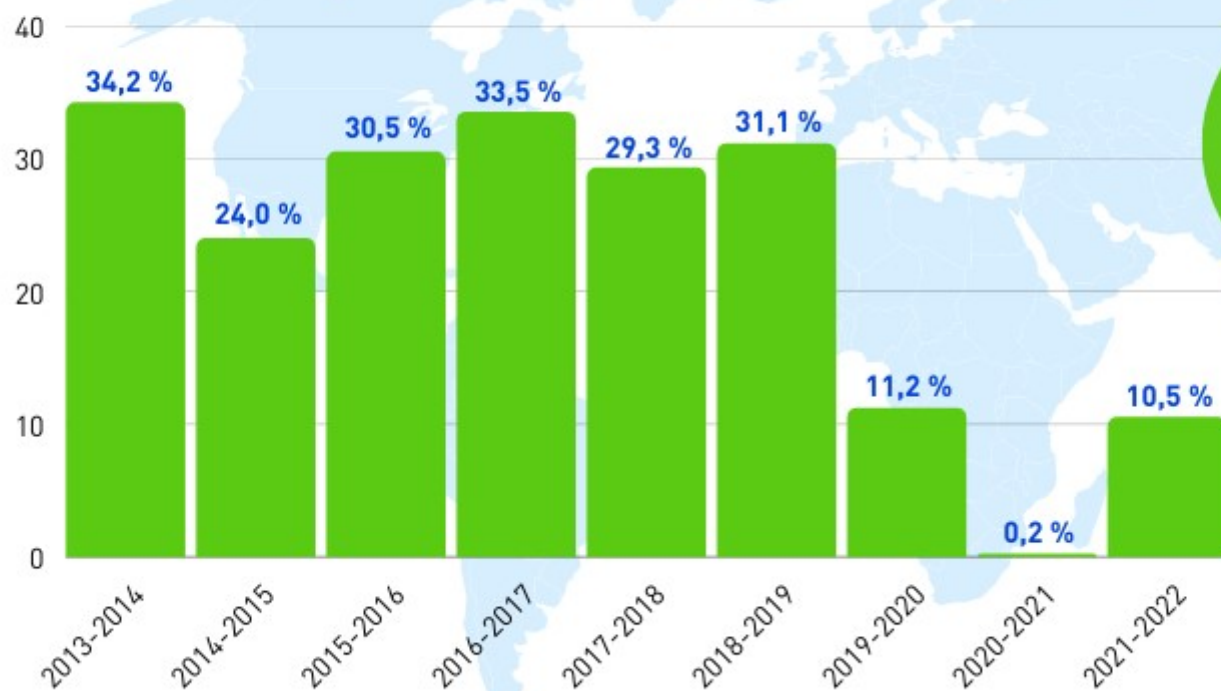

ULKOMAANJAKSOLLE LÄHTENEIDEN OSUUS OPPILAISTA JA OPISKELIJOISTA 2013-2022

OPETUSHALLITUS
UTBILDINGSSTYRELSEN

Ulkomaanjaksolle lähteneiden osuus lukion aloittaneista

Oppilas-
liikkuvuuteen
osallistuu
noin 1 % perus-
koululaisista