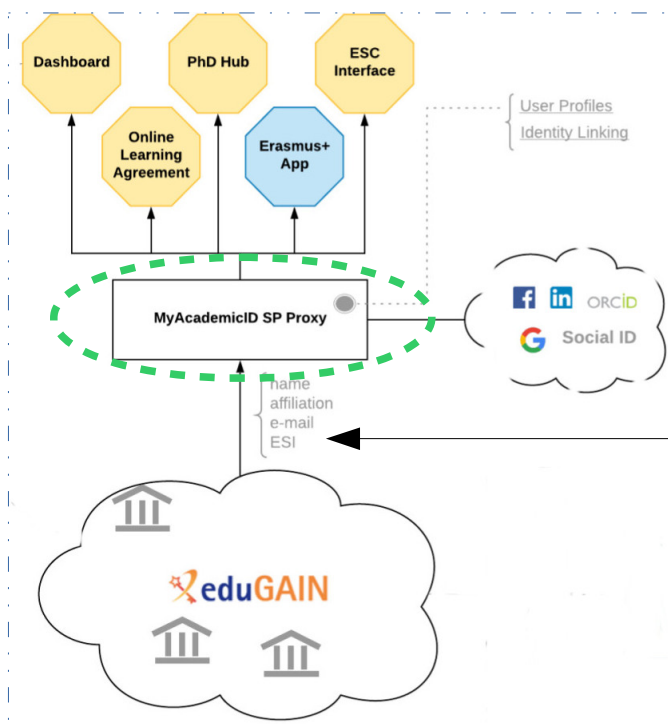

Oppijanumero

Connected Services

**schacPersonalUniqueCode** attribuutti

`urn:schac:personalUniqueCode:int:esi:FI:<oppijanumero>`

MyAcademicID SP Proxy (palvelu) on rekisteröity eduGAINiin kuuluvaan SURFconext luottamusverkostoon (Article 8, Processing personal data): <https://proxy.prod.erasmus.eduteams.org/metadata/backend.xml>

MyAcademicID SP Proxy kuuluu **GEANT Code of Conduct** entiteetikategoriaan. (Palvelu sisällytetään Haka IdP:n eduGAIN metadataan, jos kategoria valitaan.)

MyAcademicID SP Proxy tietosuojaseloste: <https://wiki.geant.org/display/SM/Privacy+Notice>

any of

Liittyminen: <https://wiki.eduuni.fi/display/CSCHAKA/Liittyminen+eduGAIN%3Aiin>

Vaihtoehdot palvelun sisällyttämiseen IdP:n eduGAIN metadataan / luottosuhde :

- GEANT Code of Conduct entiteetikategoria
- Yksittäisen palvelun valinta
- Henkilötietojen / attribuuttien luovutus