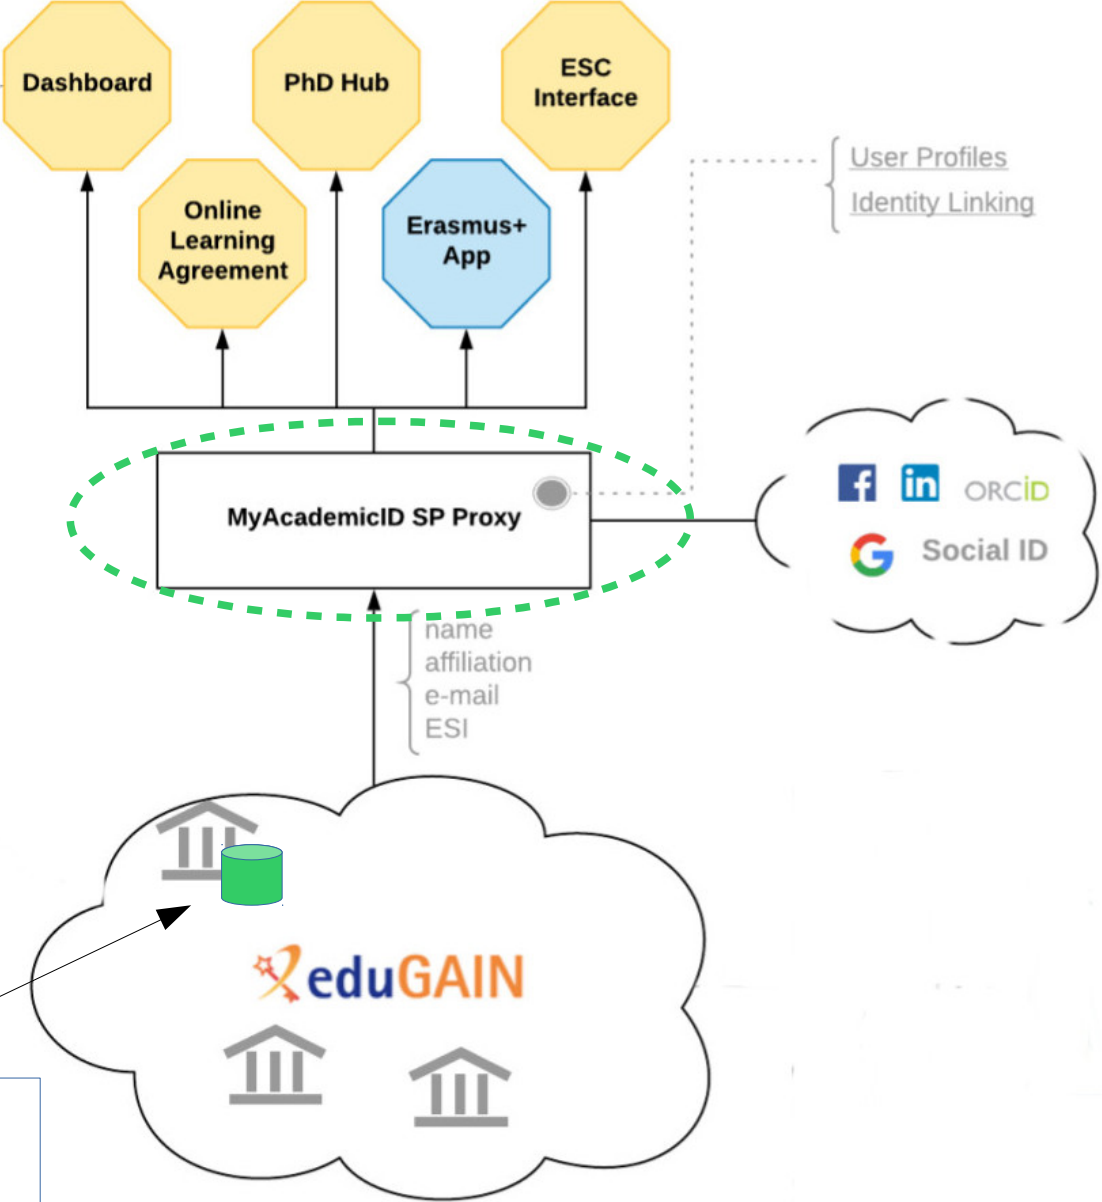

Oppijanumero

Connected Services

**schacPersonalUniqueCode** attribuutti

`urn:schac:personalUniqueCode:int:esi:FI:<oppijanumero>`

MyAcademicID SP Proxy (palvelu) on rekisteröity eduGAINiin kuuluvaan SURFconext luottamusverkostoon (Article 8, Processing personal data): <https://proxy.prod.erasmus.eduteams.org/metadata/backend.xml>

MyAcademicID SP Proxy kuuluu **GEANT Code of Conduct** entiteetikategoriaan. (Palvelu sisällytetään Haka IdP:n eduGAIN metadataan, jos kategoria valitaan.)

MyAcademicID SP Proxy tietosuojaseloste: <https://wiki.geant.org/display/SM/Privacy+Notice>

any of

Liittyminen: <https://wiki.eduuni.fi/display/CSCHAKA/Liittyminen+eduGAIN%3Aiin>

Vaihtoehdot palvelun sisällyttämiseen IdP:n eduGAIN metadataan / luottosuhde :

- GEANT Code of Conduct entiteetikategoria
- Yksittäisen palvelun valinta
- Henkilötietojen / attribuuttien luovutus