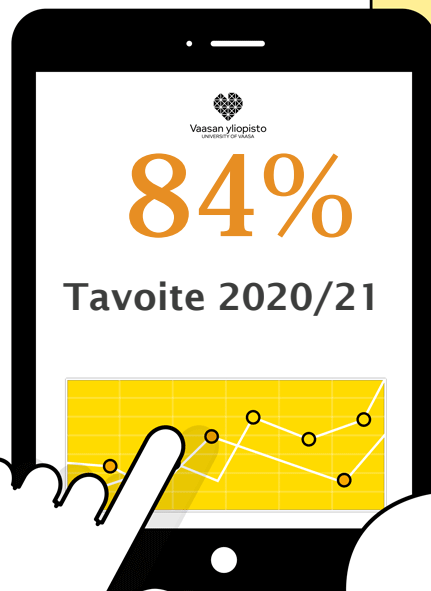

€

OLA
2015 - 2016 151,799€
OLA+
2017 - 2018 286,907€

+53%

- Erasmus+ APP
- EWP
- OLA
- European PHD HUB
- Buddy System
- Erasmus Skills
- OpenU ....
- ....