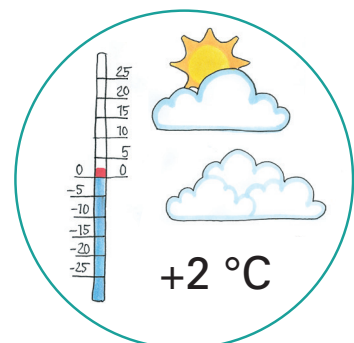

### SÄÄ

Lue tekstit ja yhdistä ne oikeisiin kuviin.

1. Aurinko paistaa ja on pouta. Taivaalla ei ole pilviä. On melko lämmintä. Lämpömittari näyttää + 15 °C.

2. On pilvistä, mutta ei sada. Tuulee kovasti ja on kylmä. Lämpömittari näyttää + 2 °C.

3. Sataa lunta ja on - 1 °C pakkasta. Kadut ovat jäisiä. Varo, ettet liukastu!

4. Sataa vettä. Taivaalla on paljon tummia pilviä. Näyttää siltä, että kohta tulee myrsky. Kaukaa kuuluu jo ukkosen jyrinää, mutta vielä ei salamoi.