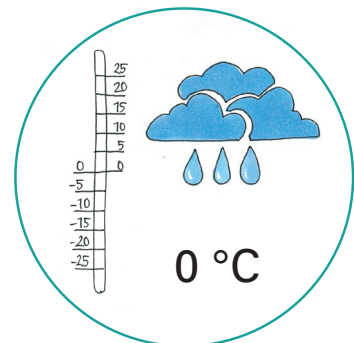

## LUKU 18

### SÄÄ

Lue tekstit ja yhdistä ne oikeisiin kuviin.

1. Aurinko paistaa ja on pouta. Taivaalla ei ole pilviä. On melko lämmintä. Lämpömittari näyttää + 15 °C.

2. On pilvistä, mutta ei sada. Tuulee kovasti ja on kylmä. Lämpömittari näyttää + 2 °C.