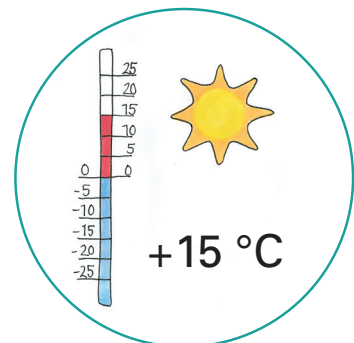

## LUKU 18

### SÄÄ

Lue tekstit ja yhdistä ne oikeisiin kuviin.

1. Aurinko paistaa ja on pouta. Taivaalla ei ole pilviä. On melko lämmintä. Lämpömittari näyttää + 15 °C.

2. On pilvistä, mutta ei sada. Tuulee kovasti ja on kylmä. Lämpömittari näyttää + 2 °C.

3. Sataa lunta ja on - 1 °C pakkasta. Kadut ovat jäisiä. Varo, ettet liukastu!

4. Sataa vettä. Taivaalla on paljon tummia pilviä. Näyttää siltä, että kohta tulee myrsky. Kaukaa kuuluu jo ukkosen jyrinää, mutta vielä ei salamoi.