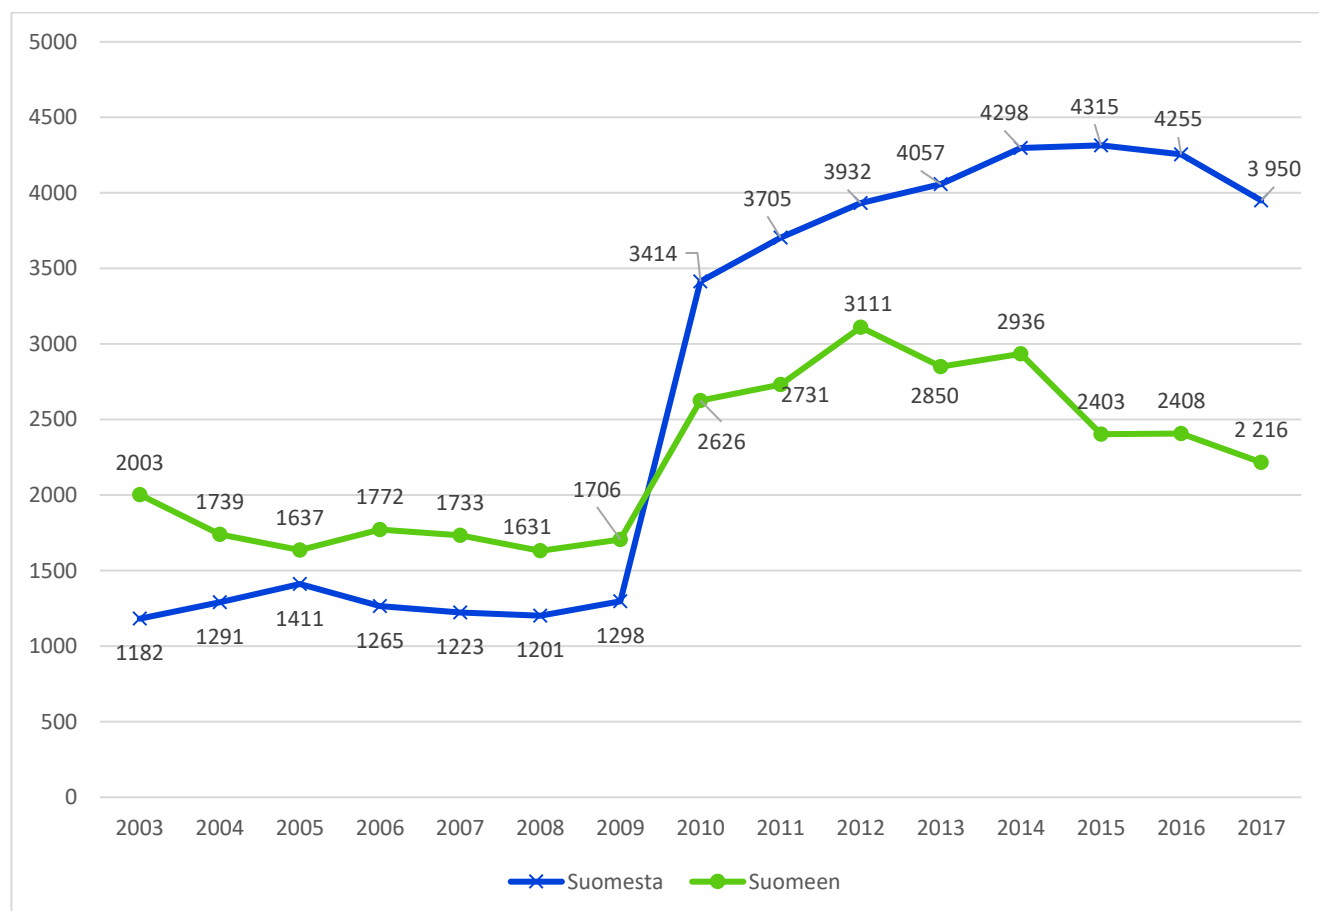

Kansainvälinen opettaja- ja tutkijaliikkuvuus yliopistoissa 2003-2017 (Lähde: Vipunen)

*Vuodesta 2010 lähtien opettaja- ja tutkijaliikkuvuudeksi on tilastoitu kaikki yli 1 viikon kestäneet vierailut. Aiemmin tilastoitiin vain yli 2 viikon mittainen jatko-opiskelu tai työskentely ulkomaisessa korkeakoulussa tai tutkimuslaitoksessa.